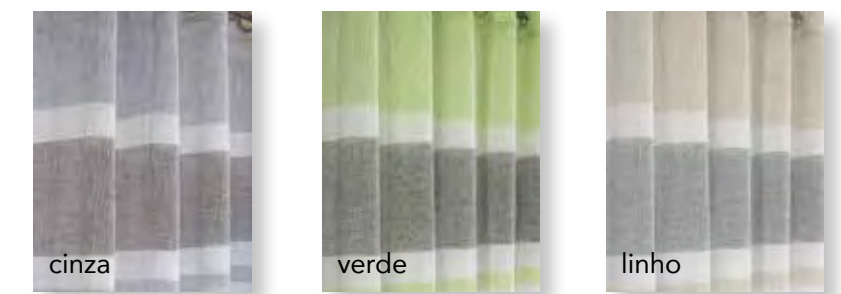

Magnólia Ref.:L1086

cinza

taupe

bege

Orquídea Ref.:L1086

salmão

cinza

verde