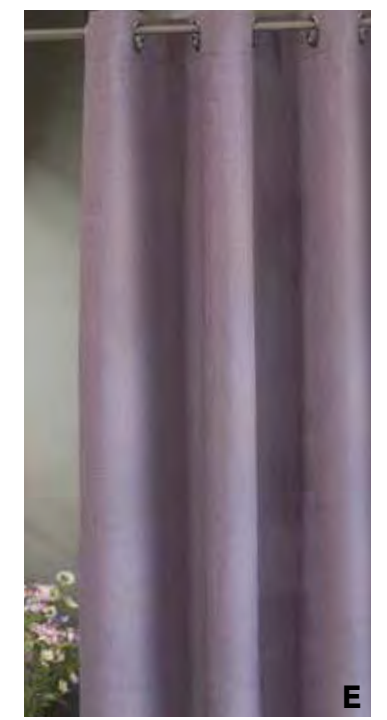

6 **ARISTÓTELES** conforter

- A: Almofada Silk
- B: Almofada Veludo
- C: Almofada Pliss
- D: Almofada Lourex 1
- E: Cortinado Linen

Medidas
Medidas // Measures
2,50 x 2,70m + 2 almofadas cheias*
cojines con relleno . cushions with filling
2,00 x 2,70m + 1 almofada cheia*
cojin con relleno . cushion with filling

Composição
Composición // Composition
100% poliéster/ polyester

Enchimento
Relleno . Filling
200g/m²

malva

E