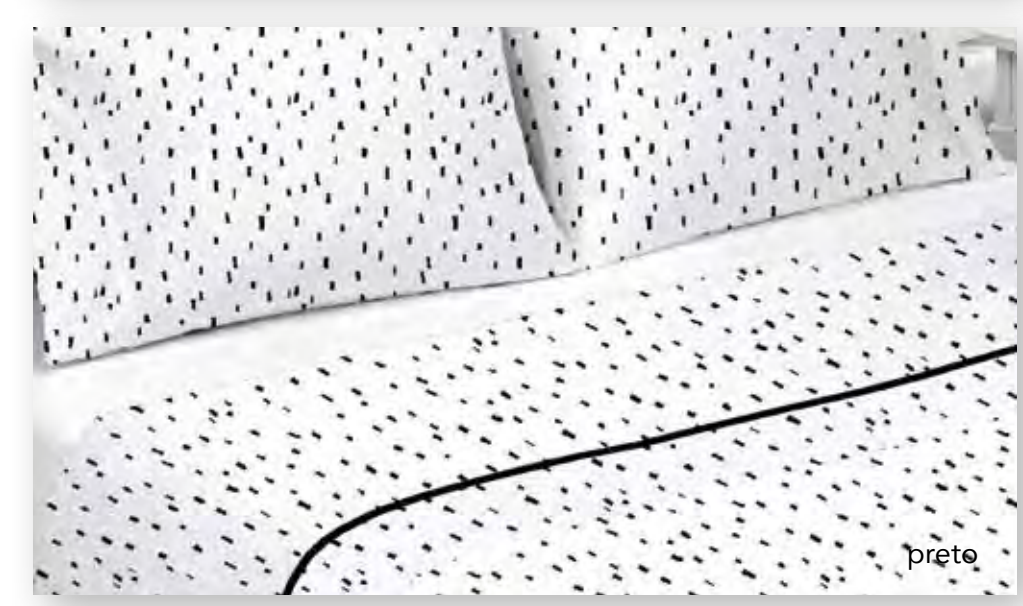

Rain

Medidas
Medidas // Measures

1,80 x 2,90 m
2,40 x 2,90 m
com lençol ajustável

Composição
Composición // Composition

50% algodão // cotton
50% poliéster // polyester

JOGO DE CAMA

Juego de Sabanas // Bed Sheet