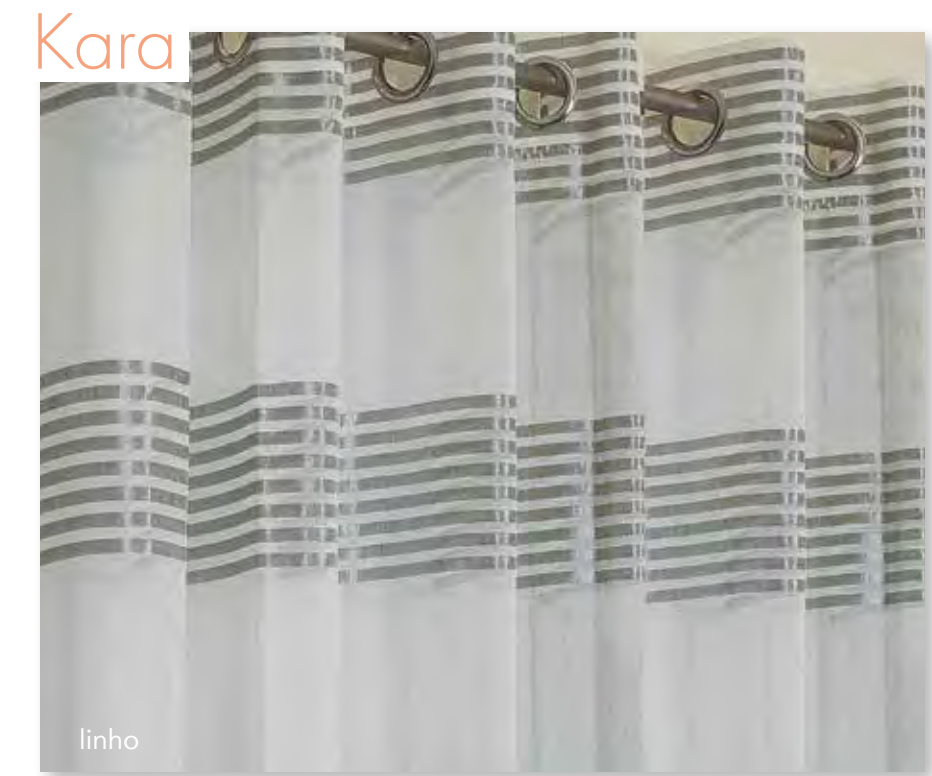

branco

CORTINADOS

Cortina // Curtain

Daisy

linho

- cinza
- bege
- branco
- malva

Medidas
Medidas // Measures
1,40 x 2,60 aprox.
3,00 x 2,60 aprox.

Composição
Composición // Composition
100% poliéster // polyester