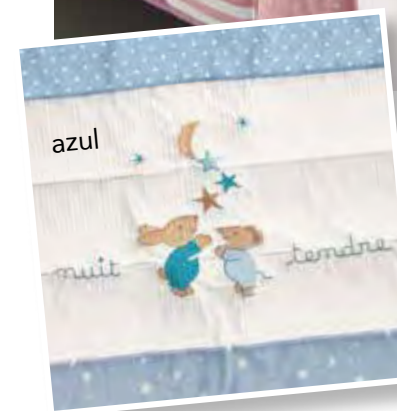

Pitty Comforter

bege

rosa

azul

Medidas
Medidas // Measures
comforter + resguardo + almofada
quilt + protector + cushion
1,15 x 1,50 m

Composição
Composición // Composition
50% poliéster // polyester
50% algodão // cotton

Enchimento
Relleno . Filling
200g/m²

azul

Cindy Comforter

rosa

Enchimento
Relleno . Filling
200g/m²

Fofy Comforter

rosa

azul

bege

Medidas
Medidas // Measures
comforter + resguardo + almofada
quilt + protector + cushion
1,15 x 1,50 m

Billy Comforter

bege

Enchimento
Relleno . Filling
200g/m²

Composição
Composición // Composition
50% poliéster // polyester
50% algodão // cotton

azul