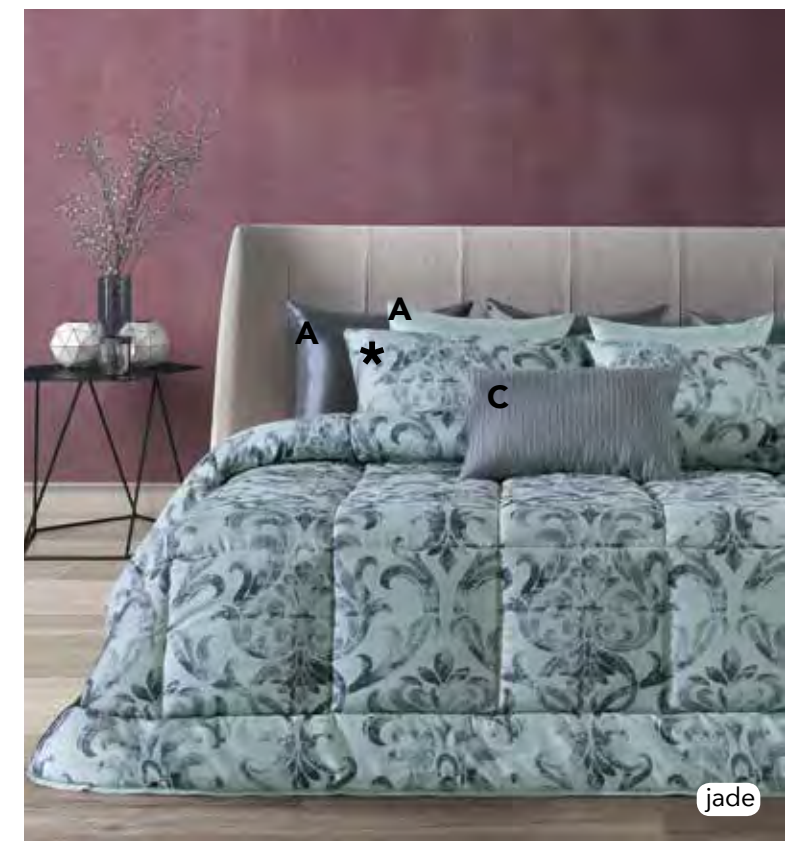

Enchimento
 Relleno . Filling
 200g/m²

malva

E

taupe

jade

taupe

- A: Almofada Matt
- B: Almofada Silk
- C: Jogo de Cama Stone
- D: Almofada Lourex
- E: Almofada Pliss
- F: Cortinado Stripes

Medidas
 Medidas // Measures
 2,50 x 2,70m + 2 almofadas cheias*
 cojines con relleno . cushions with filling
 2,00 x 2,70m + 1 almofada cheia*
 cojin con relleno . cushion with filling