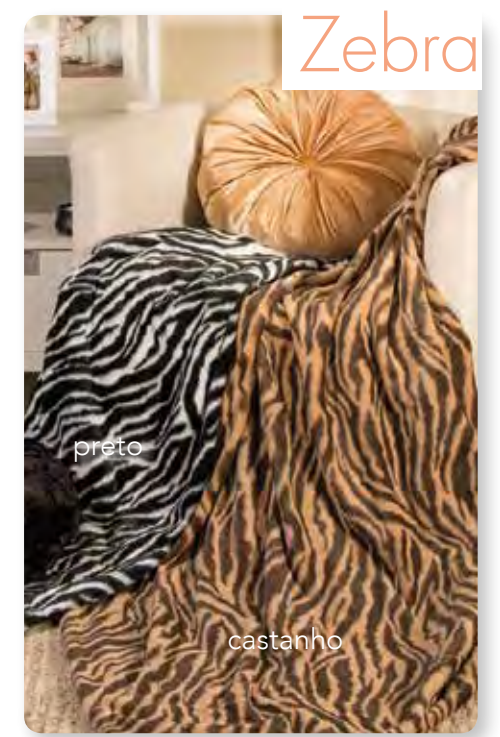

Thar

cores: cinza | rosa

MANTA

Manta // Blanket

Medidas
Medidas // Measures

1,50 x 1,70 m (pompom, riscas e drop)
1,30 x 1,70 m (balza , resca, multicolor)

Composição
Composición // Composition

100% poliéster // polyester