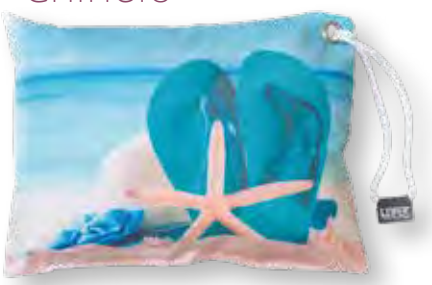

ALMOFADAS PRAIA

Cojines / Cushions

BEACH LINE

Medidas // Measures
25 x 35 cm

Composição // Composition
100% poliéster // polyester

Limitado ao stock existente

Chinelo

Medidas // Measures
35 x 50 cm

Composição // Composition
65% algodão // cotton | 30% poliéster // polyester | 5% lourex (lourex 1)
100% poliéster // polyester (ready, lacy e pliss)

jade

ALMOFADAS

Cojines / Cushions