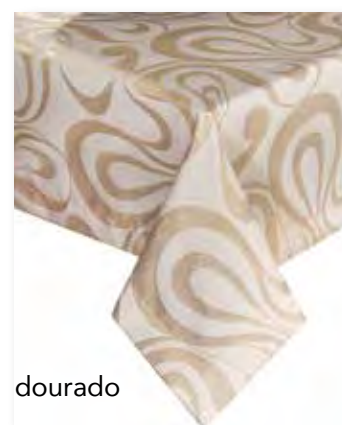

TOALHA DE MESA

Mantel // Table cloth

Ambiente

NÃO NECESSITA PASSAR A FERRO
NÃO MANCHA COM LIXÍVIA

beringela
verde
preto
laranja
turquesa
castanho
vermelho
branco

Medidas
Medidas // Measures

1,50 x 1,50 m
1,50 x 2,00 m
1,50 x 2,50 m
1,50 x 3,00 m
1,50 x 3,50 m
0,35 x 1,40 m

Composição
Composición // Composition
63% algodão //cotton | 30% poliéster // polyester | 7% lourex // lurex
(Espiga, Deep)
100% poliéster // polyester (Ambiente)
70% poliéster // polyester | 30% algodão //cotton (Mac)

Deep

Medidas
Medidas // Measures

1,50 m x 2,00 m
1,50m x 2,50 m
1,50 m x 3,00 m

Composição
Composición // Composition
70% poliéster // polyester | 30% algodão //cotton (Deer)
50% algodão //cotton
50% poliéster // polyester (Loop, Nicolas e Klaus)

Abba

Medidas
Medidas // Measures

1,50 m x 2,00 m
1,50m x 2,50 m
1,50 m x 3,00 m

Medidas
Medidas // Measures

1,50 m x 2,00 m
1,50m x 2,50 m
1,50 m x 3,00 m

Klaus

TOALHA DE MESA

Mantel // Table cloth

Mac

verde
vermelho
laranja
azul

Medidas
Medidas // Measures

1,50 x 1,50 m
1,50 x 2,00 m
1,50 x 2,50 m
1,50 x 3,00 m
1,50 x 3,50 m

Espiga

Medidas
Medidas // Measures

1,50 m x 2,00 m
1,50m x 2,50 m
1,50 m x 3,00 m

Medidas
Medidas // Measures

1,50 m x 2,00 m
1,50m x 2,50 m
1,50 m x 3,00 m

Loop

Medidas
Medidas // Measures

1,50 m x 2,00 m
1,50m x 2,50 m
1,50 m x 3,00 m

Nicolas