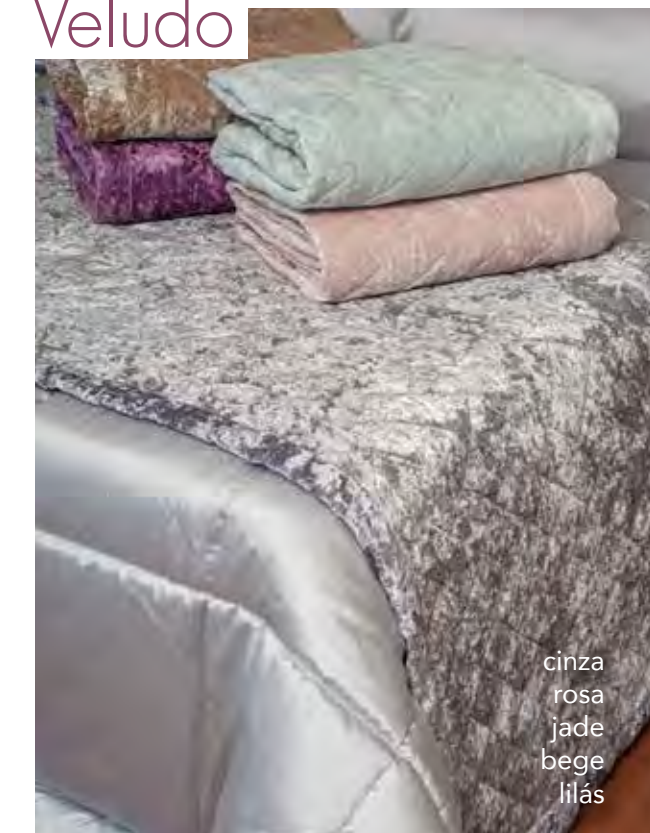

Veludo

Medidas
Medidas // Measures 0,65 x 2,50 m | 1,30 x 2,50 m

Matt

Composição
Composición // Composition 100% poliéster//polyester

Silk

Cores Cinza e Taupe

Silk

Enchimento
Relleno . Filling 120 g/m²