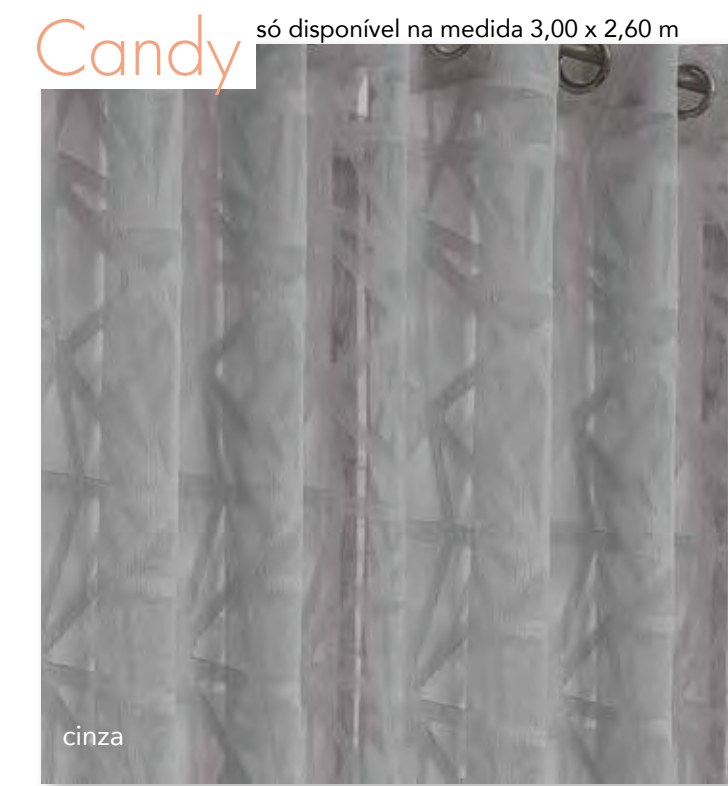

- castanho

Candy

cinza

só disponível na medida 3,00 x 2,60 m

- bege
- moka
- branco

Betty

malva

- verde
- cinza
- laranja
- vermelho
- castanho