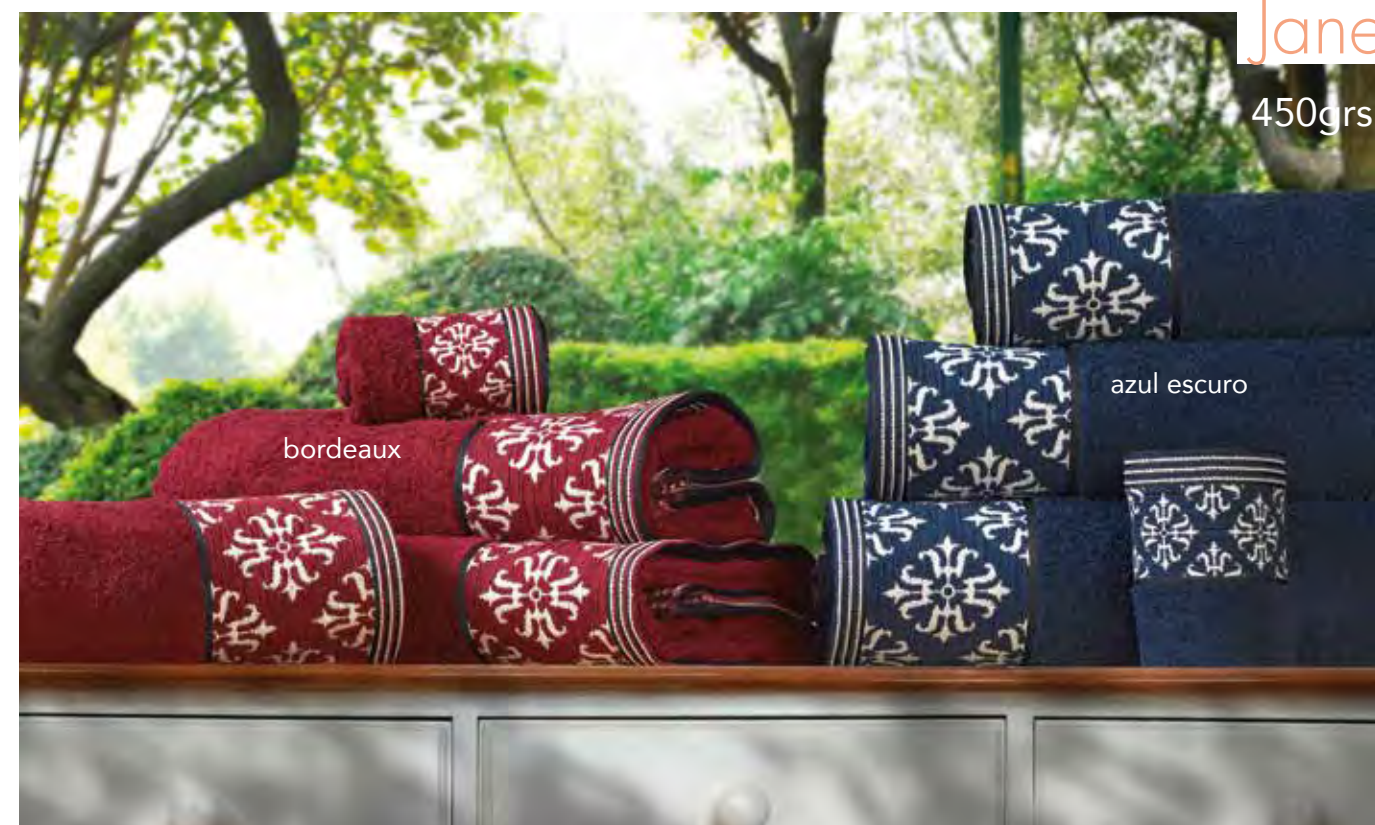

Wendy

450grs