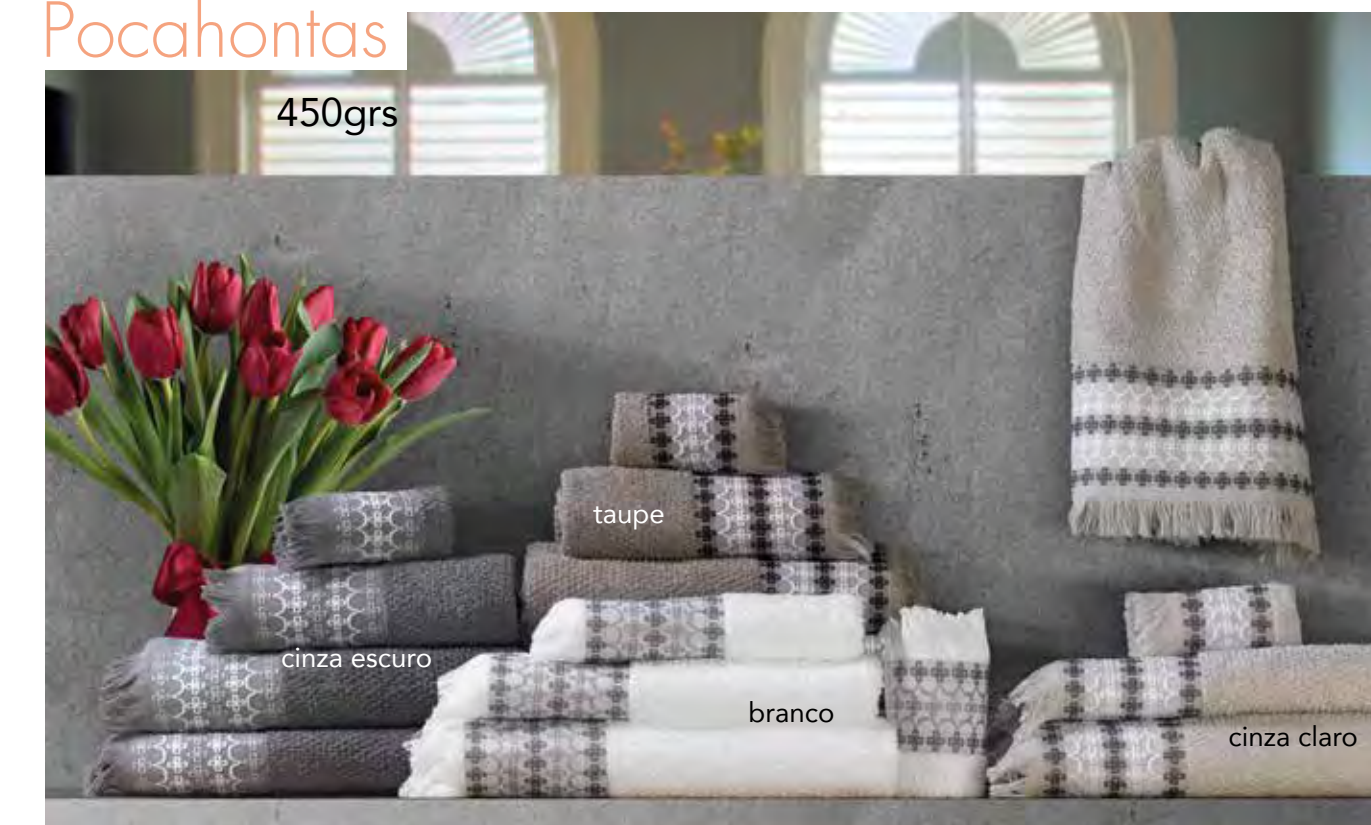

Composição

Composición // Composition
100% algodão // cotton

também disponível jogo de banho em caixa e saco

Pocahontas

450grs

FELPO JACQUARD

Terry Towel

Extra Suave