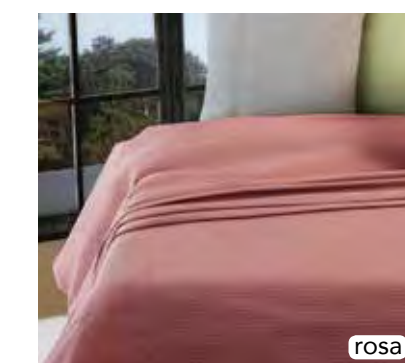

MANTA

Manta // Blanket

Medidas
Medidas // Measures
1,30 x 1,60m |

Composição
Composición // Composition
100% algodão/cotton

Cores
malva
taupe
cinza
jade
rosa

Medidas
Medidas // Measures
1,80 x 2,70m | 2,00 x 2,70m
2,35 x 2,70m | 2,50 x 2,70m
com ou sem almofadas