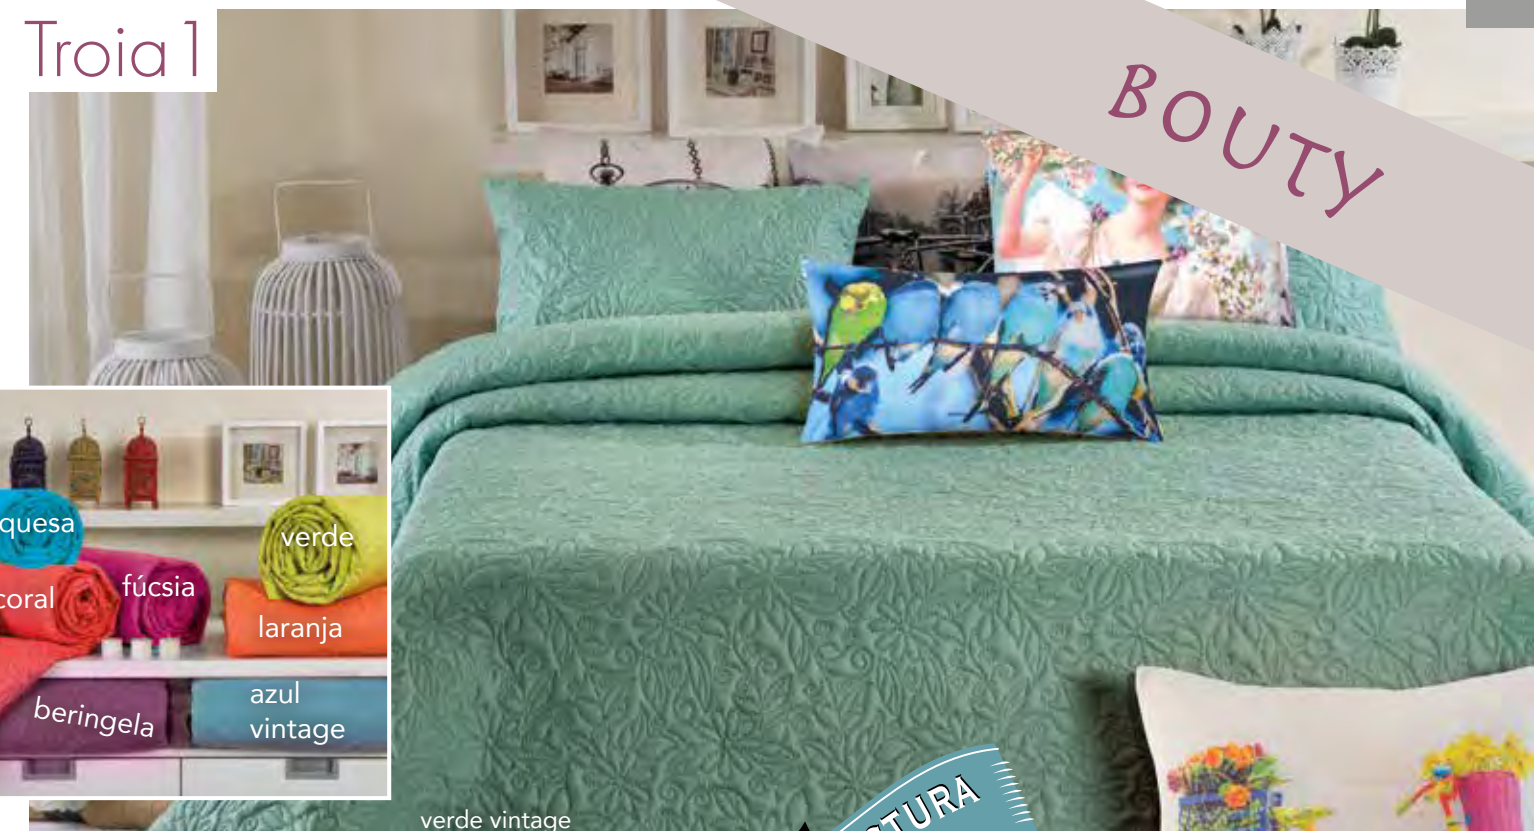

Medidas
Medidas // Measures
2,50 x 2,70 m | 2,00 x 2,70 m
disponível com ou sem almofadas //
disponible con o sin cojines //
available with or without cushions

Troia 1

verde vintage

SEM COSTURA
Seamless

Morna