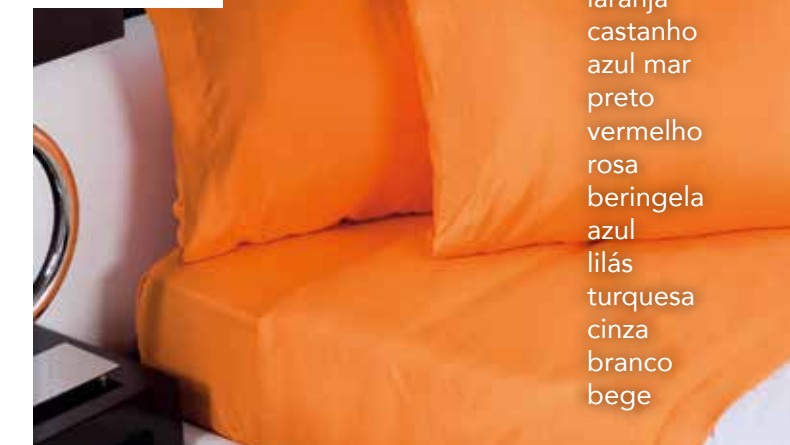

2,70 x 2,40 m + 0,50 x 0,65 m (2)

Composição

Composición // Composition

100% poliéster/polyester (Micro 1 e 2)

100% algodão/cotton (percal)

Micro

laranja
castanho
azul mar
preto
vermelho
rosa
beringela
azul
lilás
turquesa
cinza
branco
bege