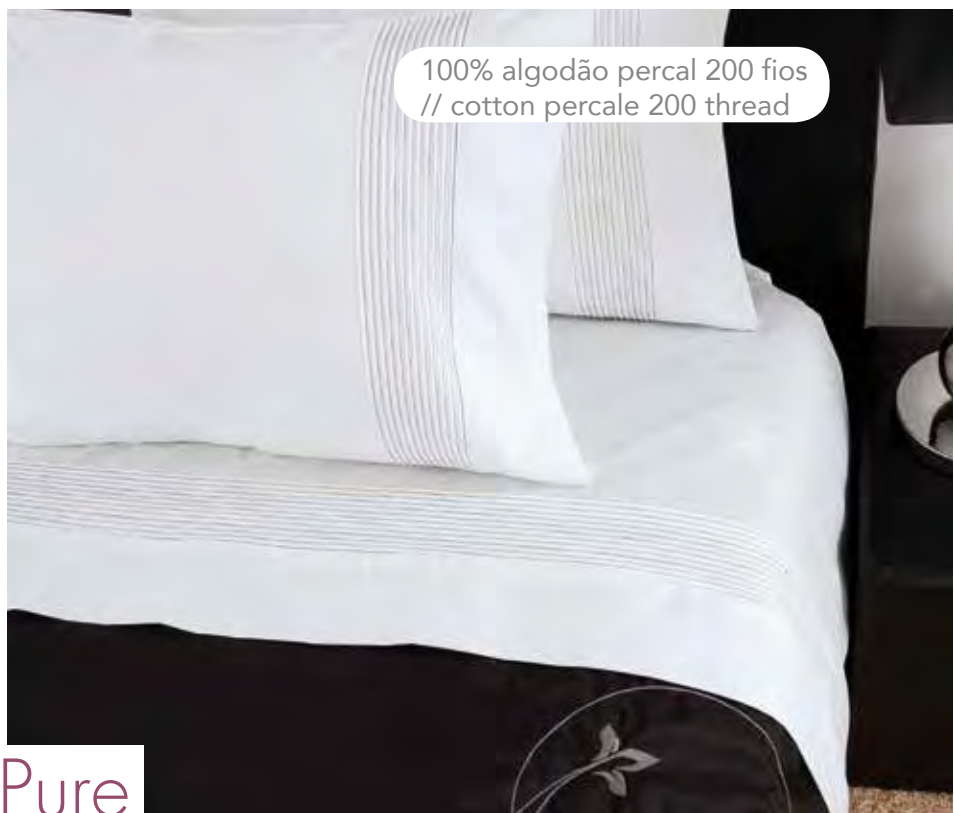

branco / taupe

JOGOS DE CAMA

Juego de Sabanas // Bed

98% poliéster // polyester
2% carbono // carbon

Repose

Limitado ao stock existente

100% algodão percal 200 fios
// cotton percale 200 thread

Pure