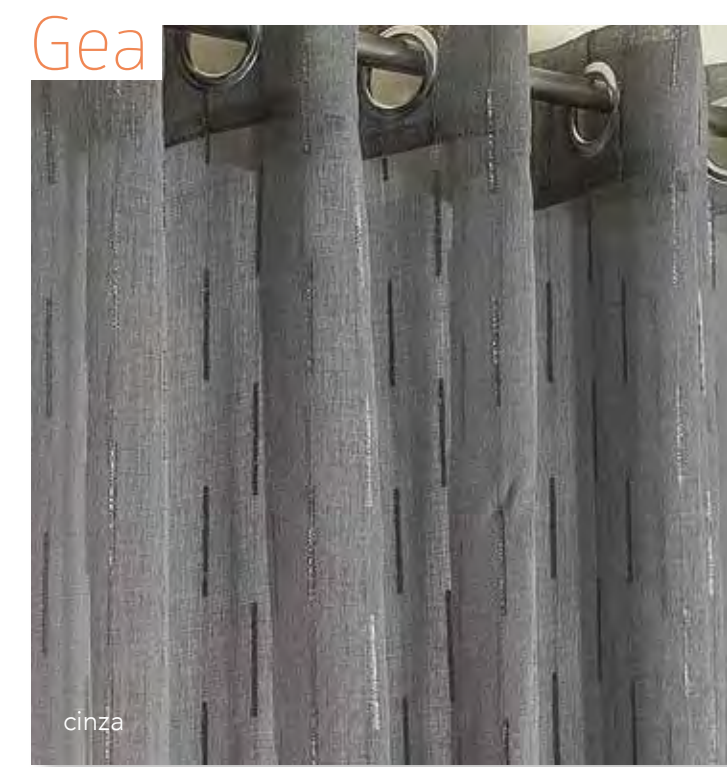

- castanho

Candy

cinza

só disponível na medida 3,00 x 2,60 m

- bege
- moka
- branco

Betty

malva

- verde
- cinza
- laranja
- vermelho
- castanho