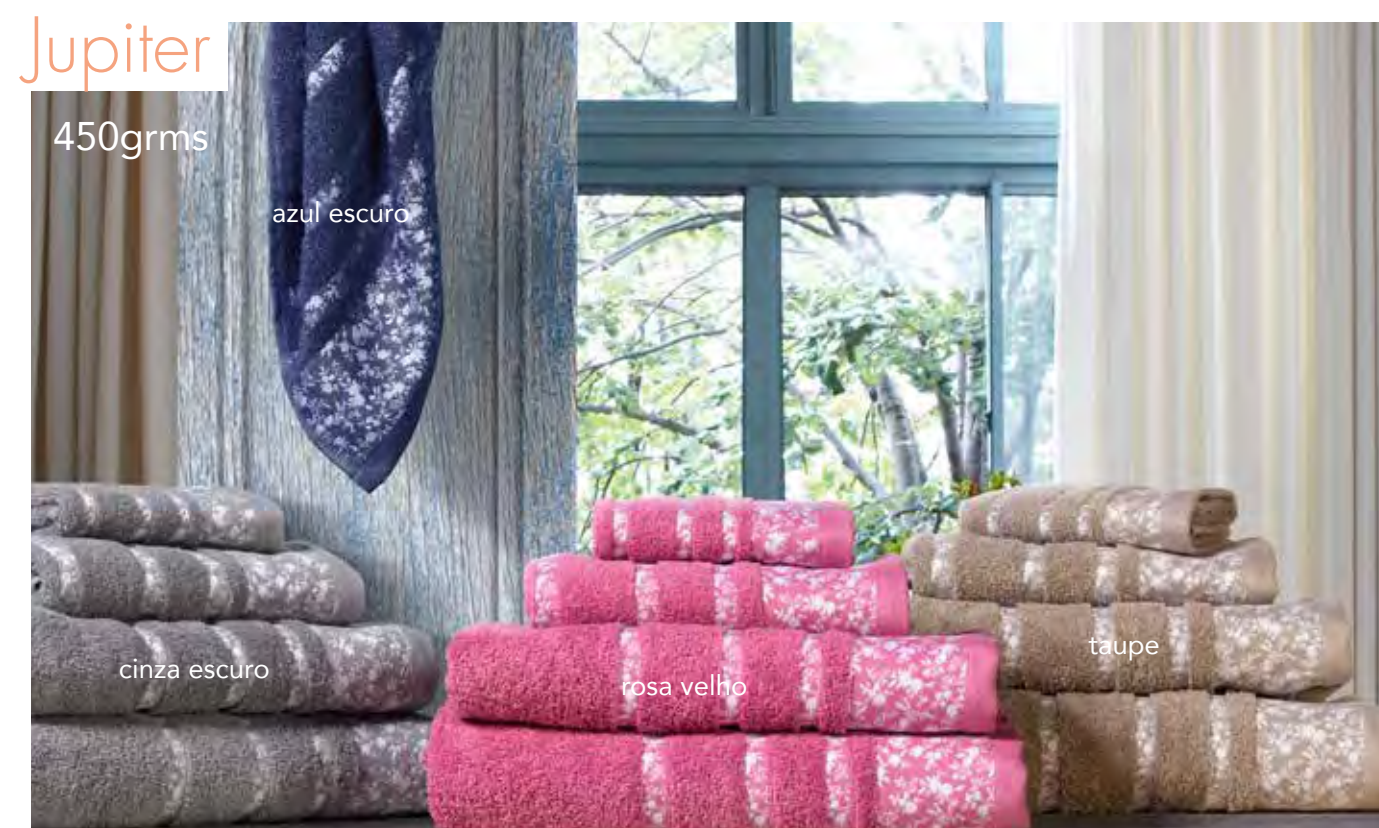

FELPO JACQUARD
Terry Towel

Saturno

Limitado ao stock existente

Extra Suave

Medidas

Medidas // Measures

toalhete - 0,30 x 0,50 m (pack 6 unidades)

toalha - 0,50 x 1,00 m (pack 6 unidades)

toalhão - 0,70 x 1,40 m (pack 2 unidades)

lençol - 1,00 x 1,50 m (pack 2 unidades)

Composição

Composición // Composition

100% algodão // cotton

também disponível jogo de banho em caixa e sacco

Limitado ao stock existente

Extra Suave

Medidas

Medidas // Measures

toalhete - 0,30 x 0,50 m (pack 6 unidades)

toalha - 0,50 x 1,00 m (pack 6 unidades)

toalhão - 0,70 x 1,40 m (pack 2 unidades)

lençol - 1,00 x 1,50 m (pack 2 unidades)

Composição

Composición // Composition

100% algodão // cotton

também disponível jogo de banho em caixa e sacco

Neptuno

FELPO JACQUARD
Terry Towel

Extra Suave

Medidas

Medidas // Measures

toalhete - 0,30 x 0,50 m (pack 6 unidades)

toalha - 0,50 x 1,00 m (pack 6 unidades)

toalhão - 0,70 x 1,40 m (pack 2 unidades)

lençol - 1,00 x 1,50 m (pack 2 unidades)

Composição

Composición // Composition

100% algodão // cotton

Jupiter

Urânio

Extra Suave

Medidas

Medidas // Measures

toalhete - 0,30 x 0,50 m (pack 6 unidades)

toalha - 0,50 x 1,00 m (pack 6 unidades)

toalhão - 0,70 x 1,40 m (pack 2 unidades)

lençol - 1,00 x 1,50 m (pack 2 unidades)

Composição

Composición // Composition

100% algodão // cotton

também disponível jogo de banho em caixa e sacco