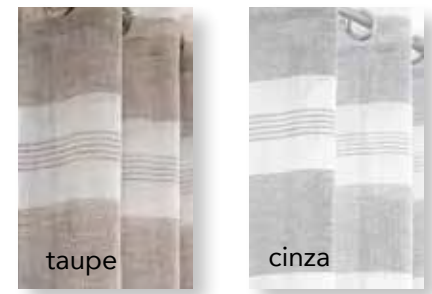

café

cinza

taupe