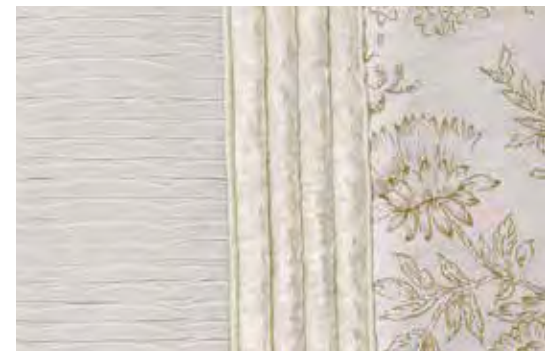

- A: Jogo de Cama Stone
- B: Almofada Veludo
- C: Almofada Pliss
- D: Cortinado Simple

Medidas
Medidas // Measures
2,50 x 2,70m + 2 almofadas cheias*
cojines con relleno . cushions with filling
2,00 x 2,70m + 1 almofada cheia*
cojin con relleno . cushion with filling

Composição
Composición // Composition
100% poliéster/ polyester

Enchimento
Relleno . Filling
120g/m²

MARX
bouty