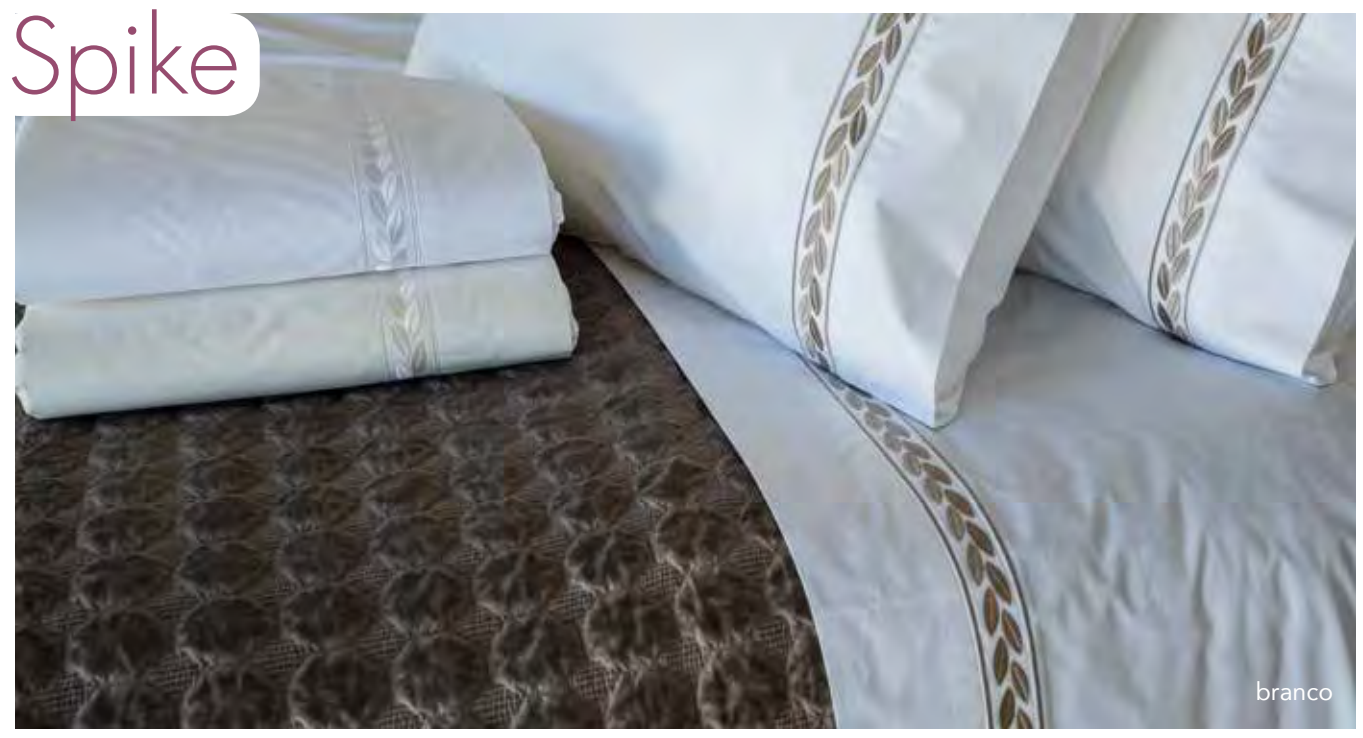

pérola / bege

bege

Medidas // Medidas // Measures
2,40 x 2,90 m
1,80 x 2,90 m

Composição
Composición // Composition
100% algodão percal 200 fios // cotton percale 200 thread

Spike

branco

branco / branco

pérola / pérola