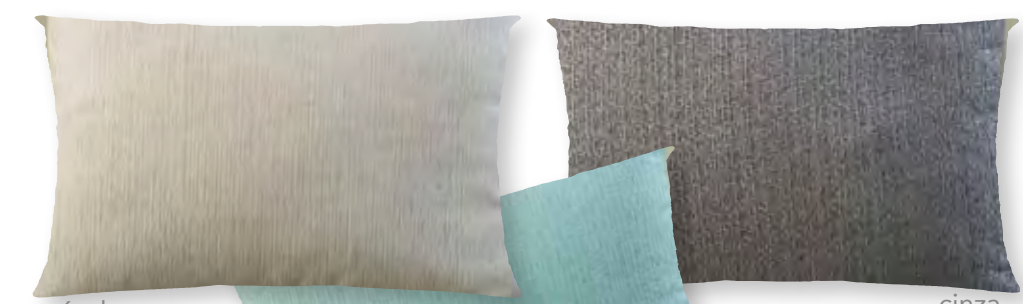

Chinelo

Dog

Medidas // Measures
35 x 50 cm

Composição // Composition
65% algodão // cotton | 30% poliéster // polyester | 5% lourex (lourex 1)
100% poliéster // polyester (ready, lacy e pliss)

Lourex 1

pérola