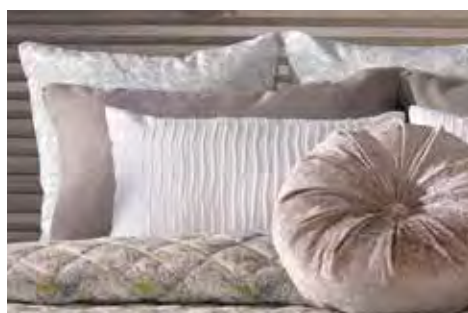

Enchimento

Relleno . Filling
120g/m²