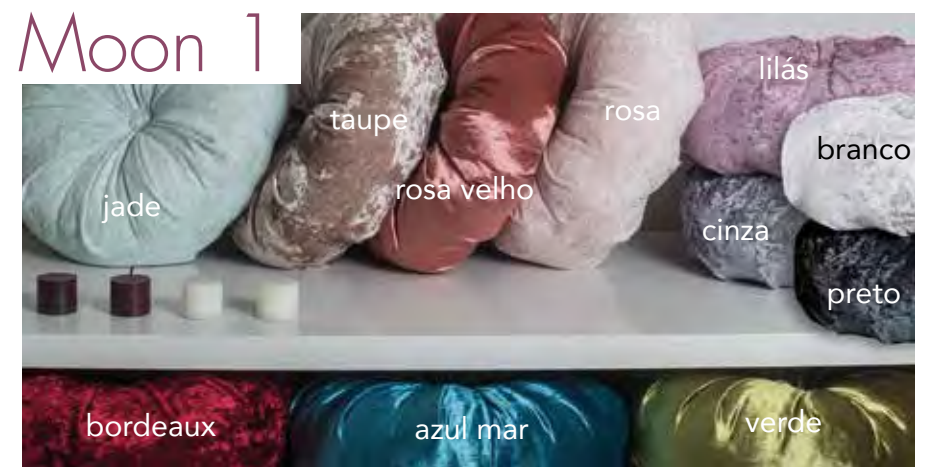

taupe

cinza

ALMOFADAS

Cojines / Cushions

Diva

pérola
taupe
camel
verde
cinza
azul
fúcsia
lilás

Moon 1

lilás