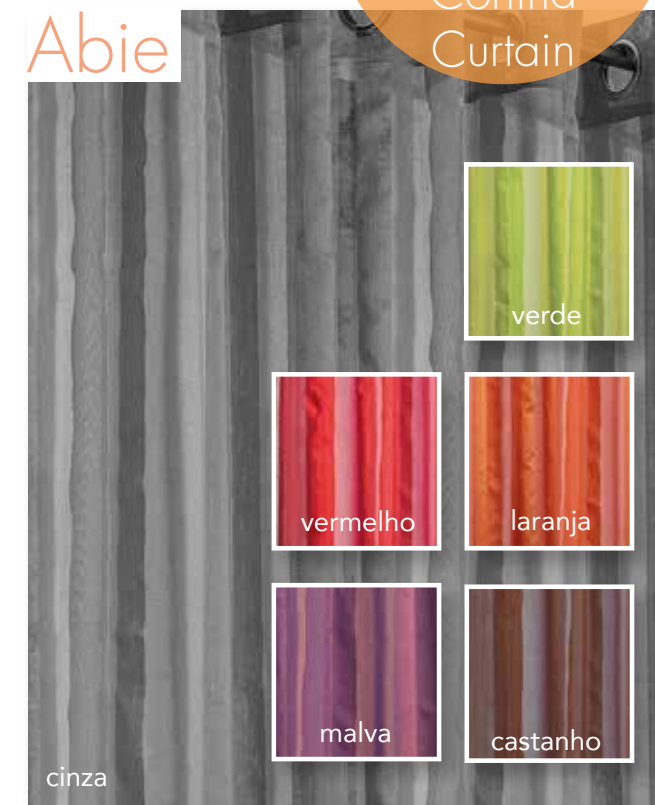

castanho

malva

Petunia Ref.:CO6995

malva

só disponível
1,40 x 2,60 m

cinza

só disponível
1,40 x 2,60 m

pérola

bronze

Magnólia Ref.:L1086

taupe

só disponível
1,40 x 2,60 m

cinza

bege

Abie

cinza

verde

vermelho

laranja

malva

castanho

Camélia Ref.:CO7085

cinza

só disponível
1,40 x 2,60 m