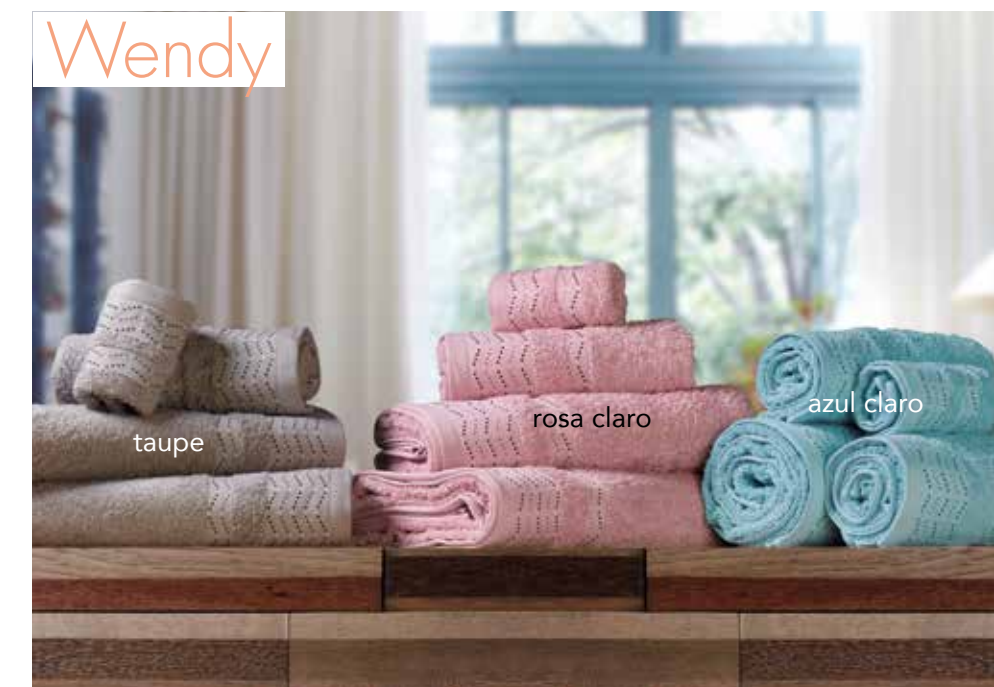

Felpo Jacquard Terry Towel

Mulan

Extra Suave

também disponível
jogo de banho em caixa e saco

450grs

Extra Suave

também disponível
jogo de banho em caixa e saco

450grs

Ariel

Felpo Jacquard Terry Towel

Cinderela

Jasmine

Pocahontas

Medidas

Medidas // Measures
toallete - 0,30 x 0,50 m (pack 6 unidades)
toalha - 0,50 x 1,00 m (pack 6 unidades)
toalhão - 0,70 x 1,40 m (pack 2 unidades)
lençol - 1,00 x 1,50 m (pack 2 unidades)

Composição

Composição // Composition
100% algodão // cotton

Rapunzel

Wendy

Jane

Medidas

Medidas // Measures
toallete - 0,30 x 0,50 m (pack 6 unidades)
toalha - 0,50 x 1,00 m (pack 6 unidades)
toalhão - 0,70 x 1,40 m (pack 2 unidades)
lençol - 1,00 x 1,50 m (pack 2 unidades)

Composição

Composição // Composition
100% algodão // cotton