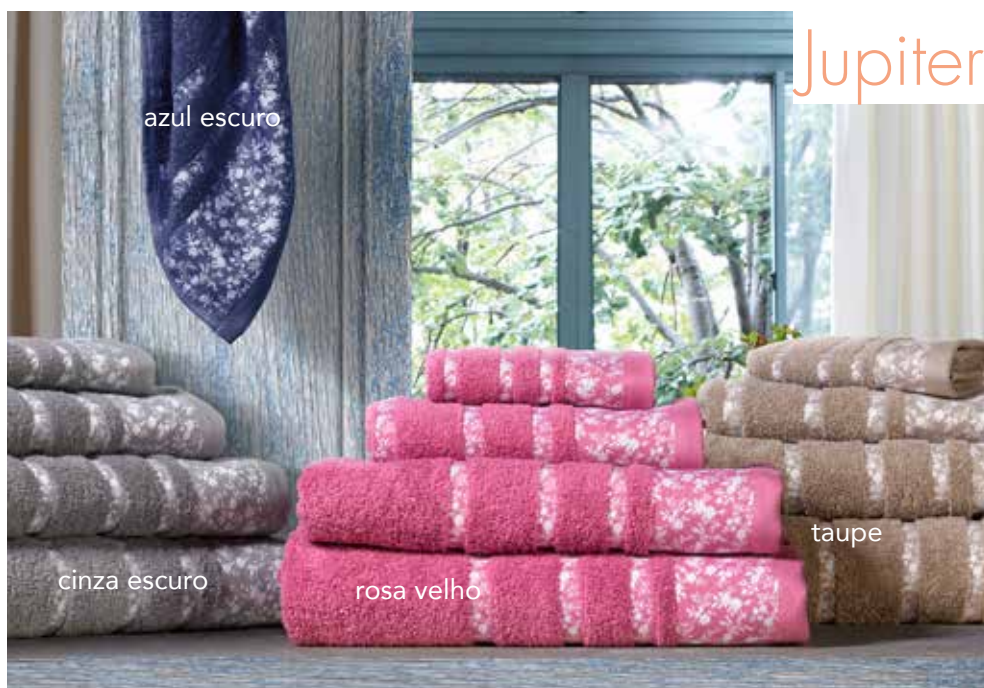

Composição

Composição // Composition
100% algodão // cotton

Felpo Jacquard Terry Towel

azul escuro

Mercúrio

telha

branco

taupe

Extra Suave

também disponível
jogo de banho em caixa e saco

450grs

Limitado ao stock existente

azul escuro

Jupiter

taupe

cinza escuro

rosa velho

Extra Suave

também disponível
jogo de banho em caixa e saco

450grs

Limitado ao stock existente

Venus

rosa velho

petróleo