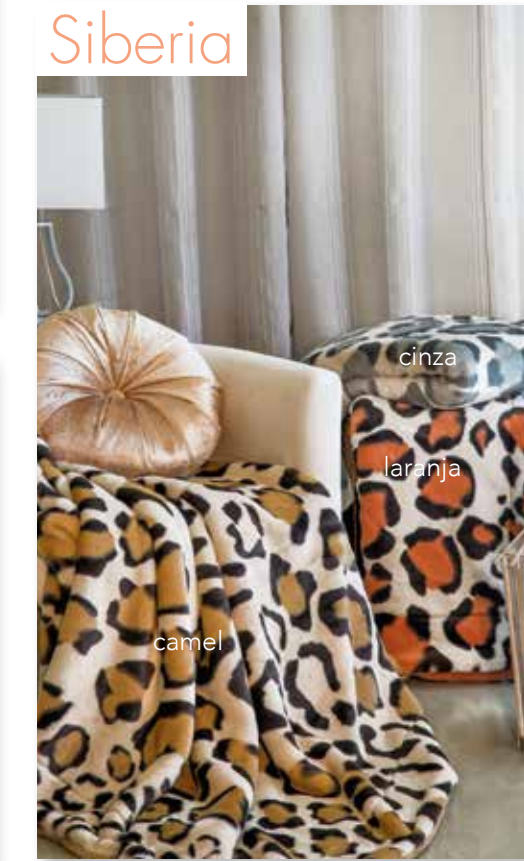

Manta
Manta
Blanket