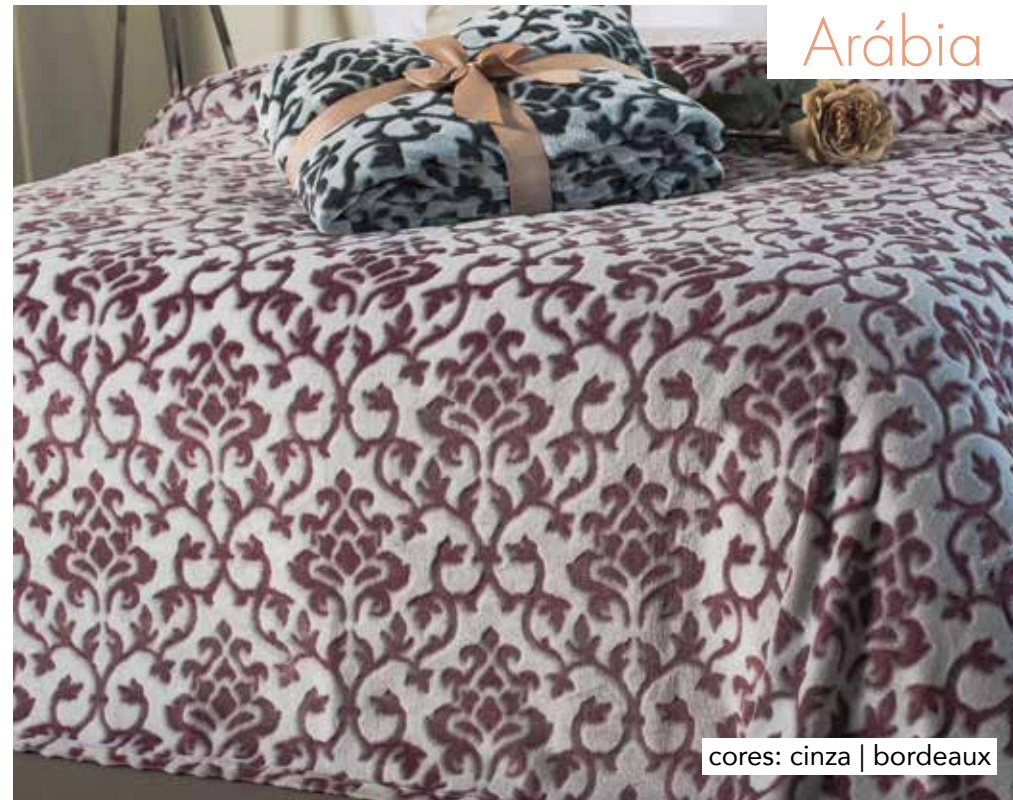

cores: taupe | azul

Arábia

cores: cinza | bordeaux

Medidas
Medidas // Measures
2,40 x 2,60 m