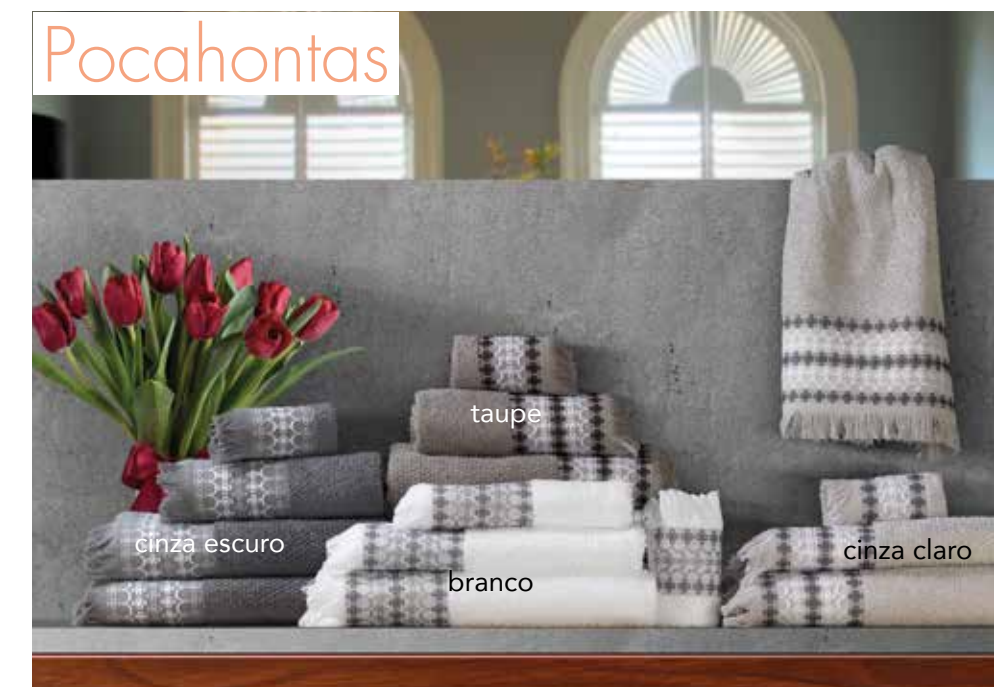

também disponível
jogo de banho em caixa e saco

450grs

Ariel

Felpo Jacquard Terry Towel

Cinderela

Jasmine

Pocahontas

Medidas