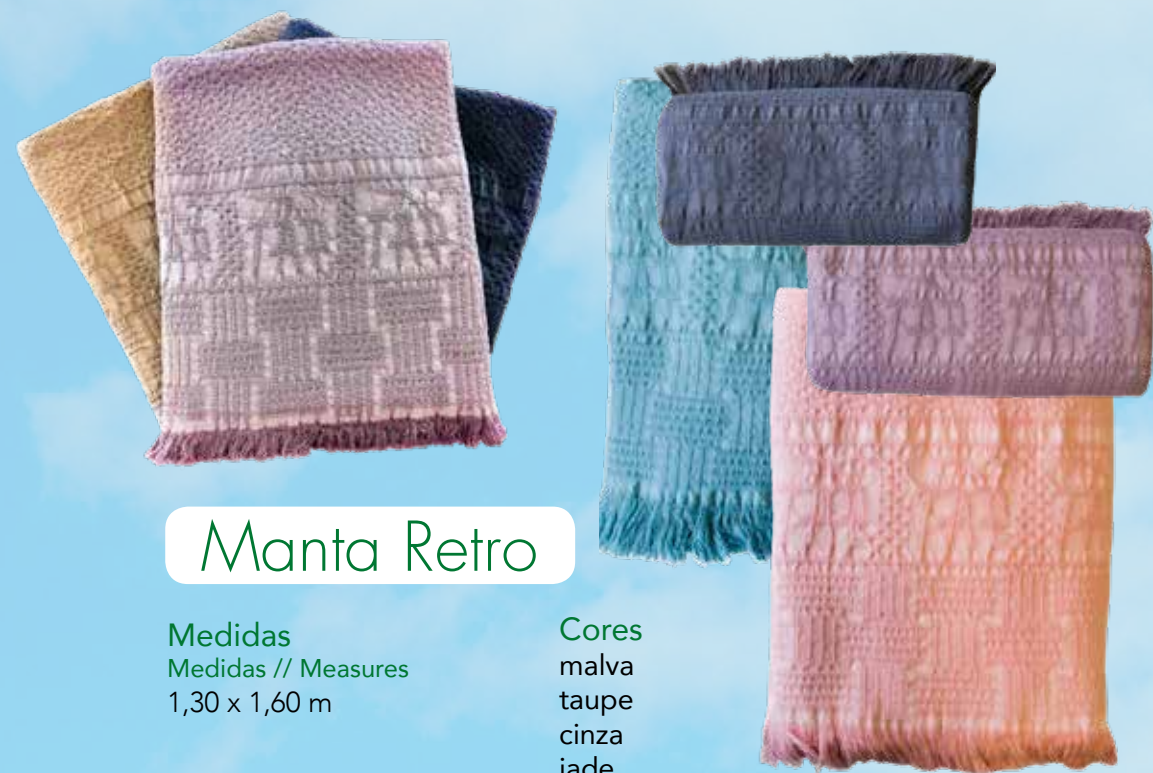

Manta Retro

Medidas
Medidas // Measures
1,30 x 1,60 m

Composição
Composición // Composition
100% algodão/cotton

Cores
malva
taupe
cinza
jade
rosa