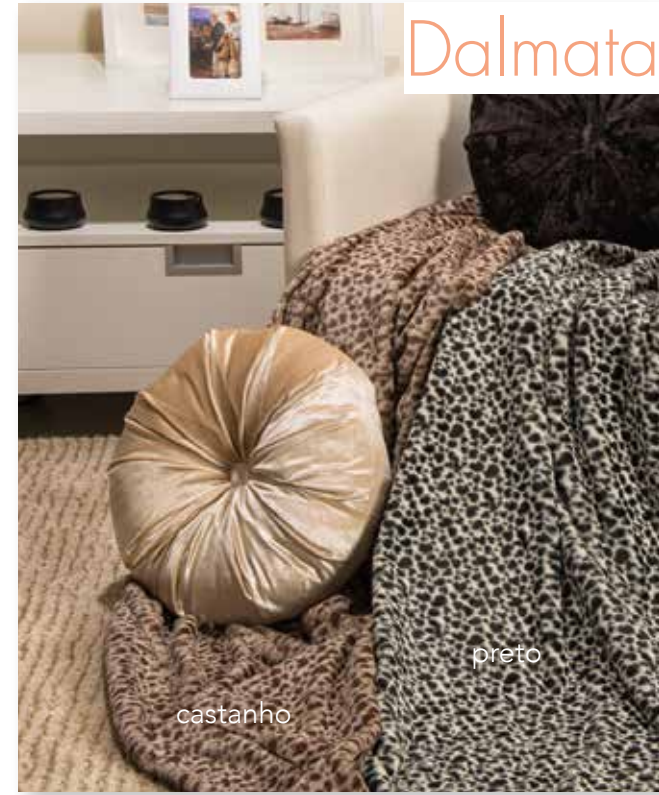

Manta
Manta
Blanket

Manta
Manta
Blanket

Medidas
Medidas // Measures
1,50 x 1,70 m (pompom, riscas e drop)
1,30 x 1,70 m (balza)

Limitado ao stock existente

Composição
Composición // Composition
100% poliéster // polyester