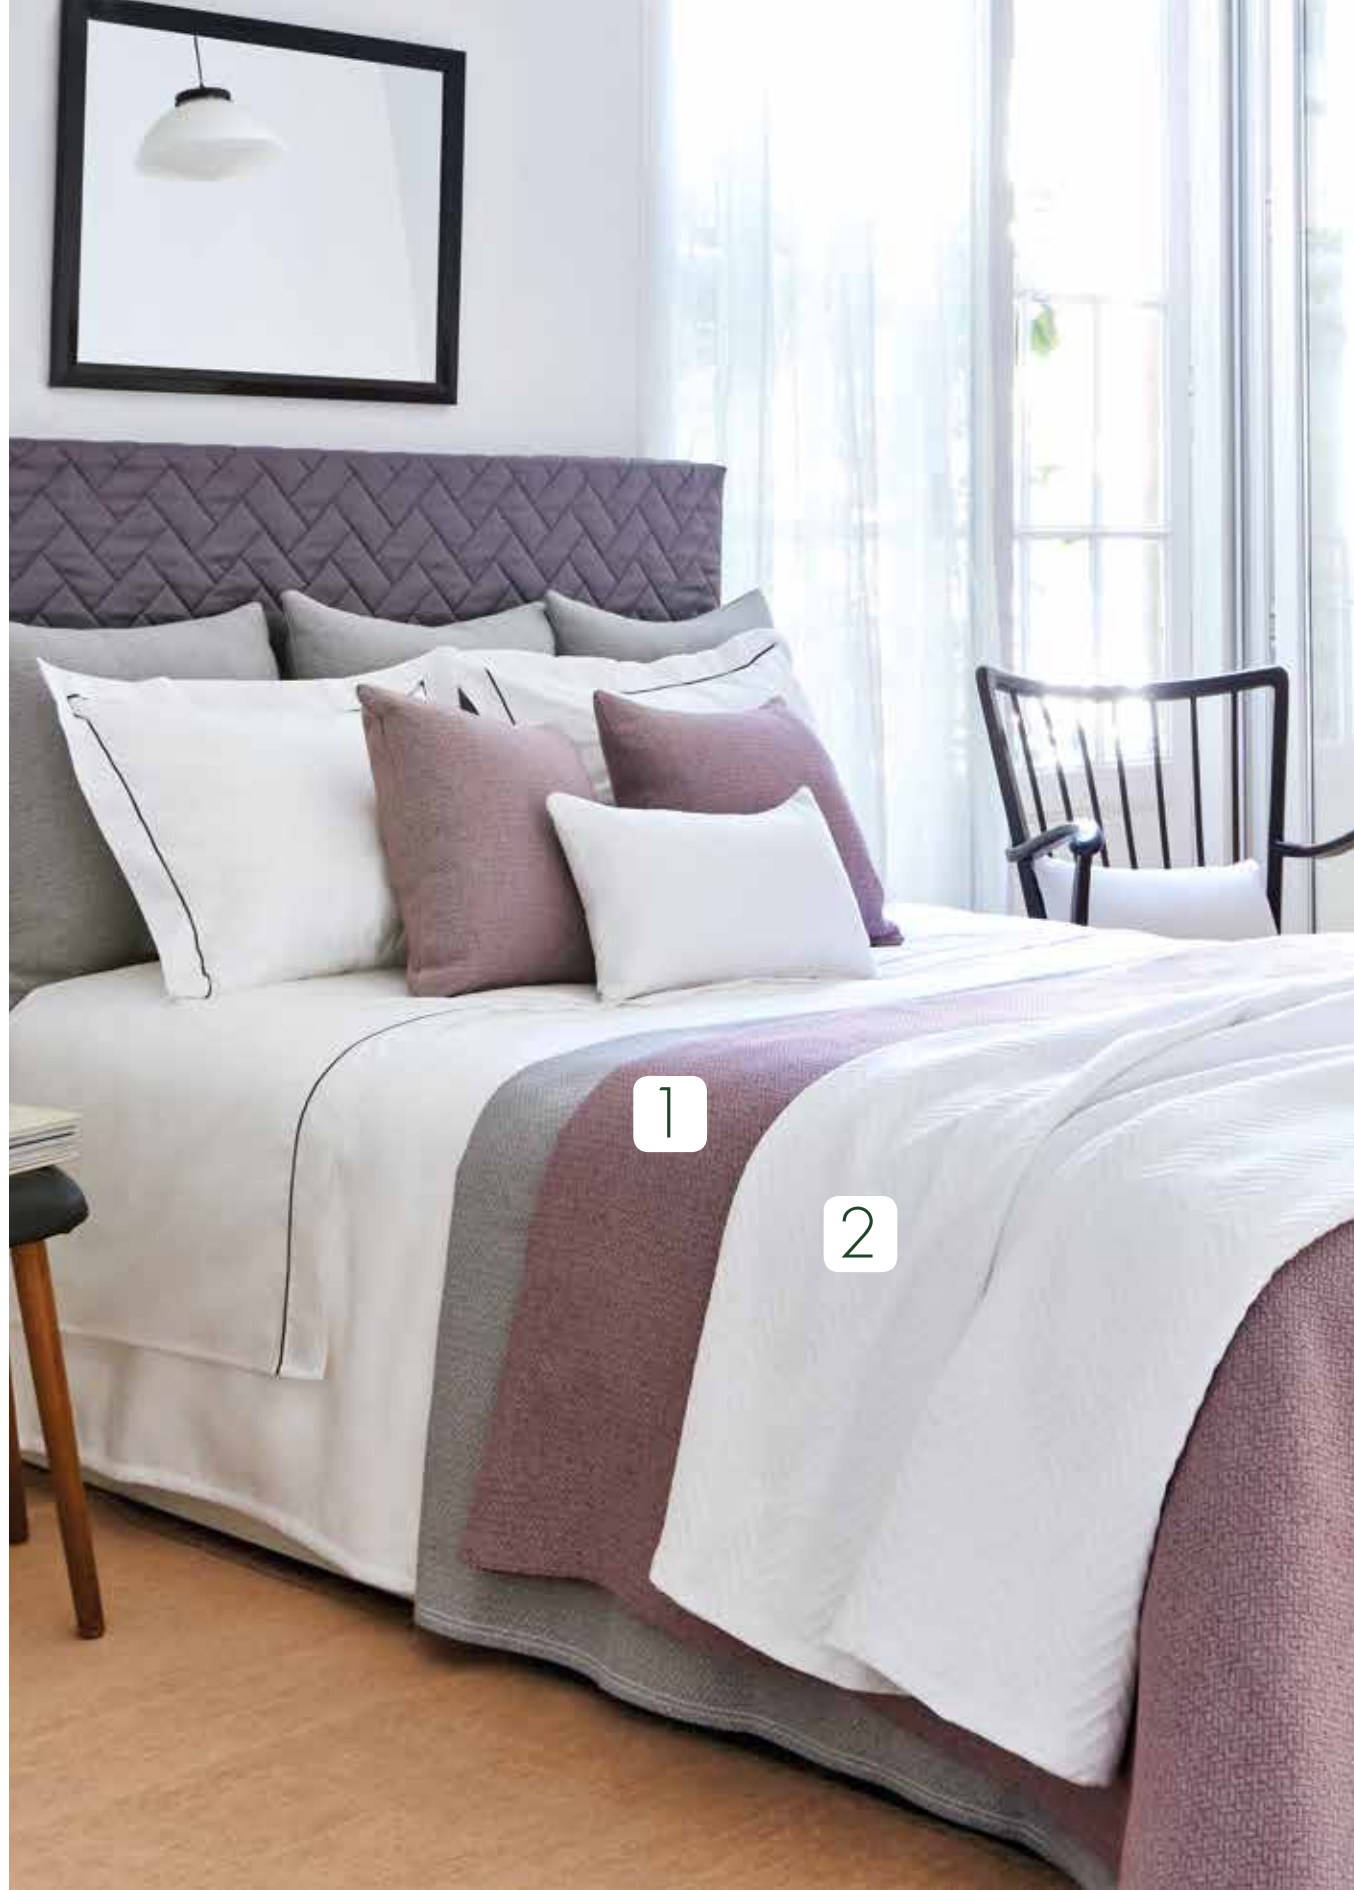

Manta

Blanket

NEW
GARMENT
DYE
PRODUCT

Medidas
Medidas // Measures
1,30 x 1,60m |

Composição
Composición // Composition
100% algodão/cotton

Cores
malva
taupe
cinza
jade
rosa

1

2

Hotel

colcha

taupe

branco

verde

malva

crú

cinza

rosa

Medidas
Medidas // Measures

1,80 x 2,70m | 2,00 x 2,70m
2,35 x 2,70m | 2,50 x 2,70m
com ou sem almofadas vazias

Composição
Composición // Composition

80% algodão/cotton
20% poliéster/polyester

Cores 1
taupe | branco
crú | verde
cinza | malva
rosa

Cores 2
branco | cinza
taupe